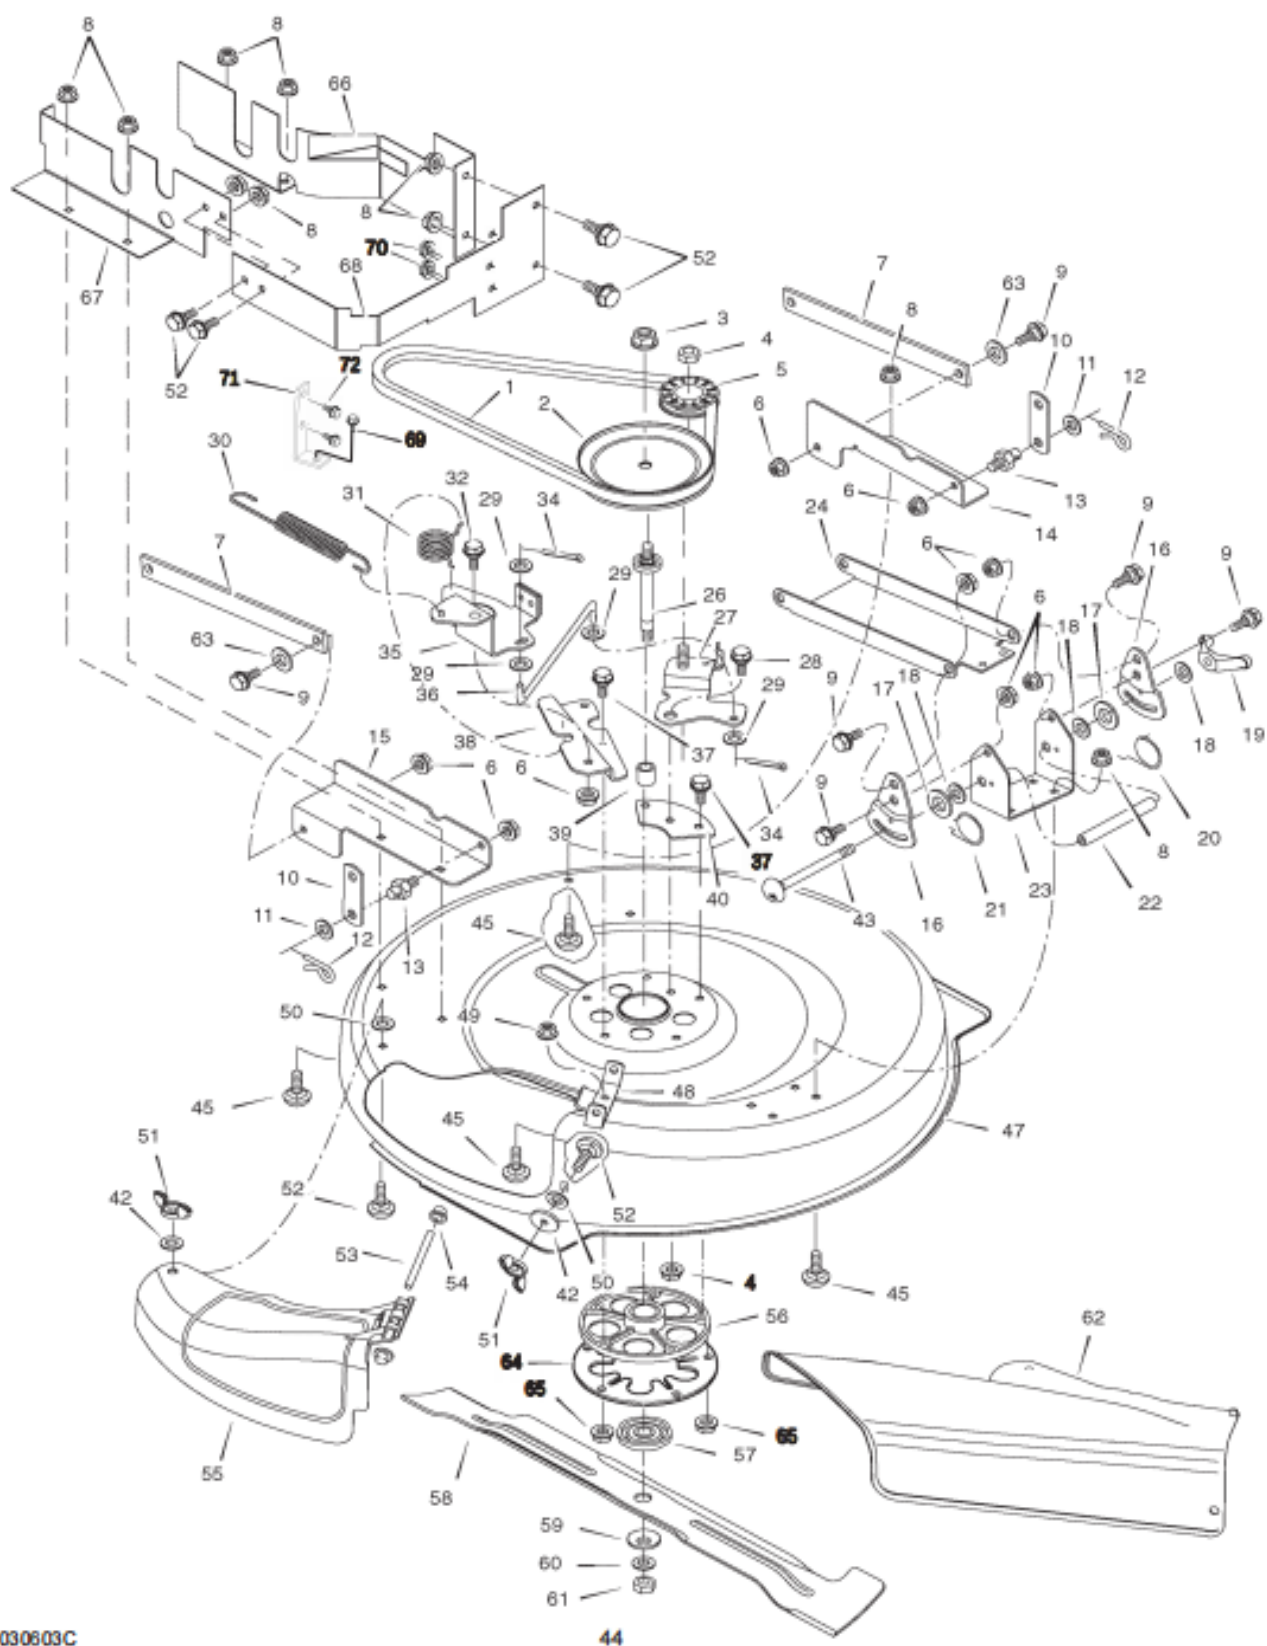

POS	QTY	PARTNUMBER	BESKRIVELSE	DESCRIPTION
1	1	438837	KLIPPEREM 37X111	BELT, BLADE DRIVE
2	1	438838	REMSKIVE	PULLEY, INPUT
3	1	438839	LÅSEMØTRIK	LOCKNUT
4	1	438773	MØTRIK	NUT
5	1	438840	STRAMRULLE	PULLEY, IDLER
6	3	438677	MØTRIK	NUT, FLANGE
7	1	438841	ARM BAG	ARM, REAR
8	3	438684	MØTRIK	NUT, FLANGE
9	2	438835	BOLT	BOLT, SHOULDER
10	2	438818	LØFTEBESLAG	LINK, LIFT
11	4	438750	SKIVE	WASHER
12	10	438721	LÅSESPLIT	PIN, COTTER
13	1	438753	PINDBOLT	PIN, THREADED SHOULDER
14	1	438842	BESLAG VENSTRE BAG	BRACKET, LEFT REAR
15	1	438843	BESLAG HØJRE BAG	BRACKET, RIGHT REAR
16	2	438844	JUSTERINGSPLADE	PLATE, ADJUSTMENT
17	2	438815	FRIKTIONSPLADE	PAD, FRICTION
18	4	438816	SKIVE	WASHER
19	1	438817	VINGEMØTRIK	WINGNUT
20	1	438845	FJEDER VENSTRE	SPRING, LEFT TORSION
21	1	438846	FJEDER HØJRE	SPRING, RIGHT TORSION
22	1	438847	AFSTANDSRØR	TUBE, SPACER
23	1	438848	BESLAG	BRACKET, DECK
24	1	438849	BØJLE FRONT	HANGER, FRONT
25	1	438850	BOLT	BOLT, SHOULDER
26	1	438851	SPINDEL AKSEL	SHAFT, SPLINED
27	1	438852	ARM	ARM ASSEMBLY, IDLER
28	2	438732	BOLT	BOLT, SHOULDER
29	1	438671	SKIVE	WASHER
30	1	438833	FJEDER	SPRING, EXTENSION
31	1	438853	FJEDER	SPRING, TORSION
32	2	438732	BOLT	BOLT, SHOULDER
34	1	438686	SPLIT	PIN, COTTER
35	1	438854	ARM MONTAGE BREMSE	ARM ASSEMBLY, BRAKE
36	1	438855	STANG	LINK, IDLER ARM
37	1	438737	BOLT	BOLT
38	1	438856	BESLAG TIL BREMSE MONTERING	BRACKET, BRAKE MOUNTING
39	1	438857	AFSTANDSSKIVE MELLEMAKSEL	SPACER, JACKSHAFT
40	1	438858	PLADE STJERNEHJUL	PLATE, IDLER MOUNTING
42	1	438859	SKIVE	WASHER
43	1	438860	BOLT	BOLT, CARRIAGE
45	1	438673	BOLT	BOLT, CARRIAGE
47	1	438861	KLIPPEBORD	HOUSING, BLADE
48	1	438862	HÆNGSEL BIOKLIP	HINGE, MULCHING COVER
49	2	438718	MØTRIK	NUT
50	1	438863	MØTRIK	NUT, SPEED
51	1	438864	LÅSEMØTRIK	WINGNUT
52	1	438865	BOLT	BOLT, CARRIAGE
53	1	438866	STANG	ROD, CHUTE DEFLECTOR