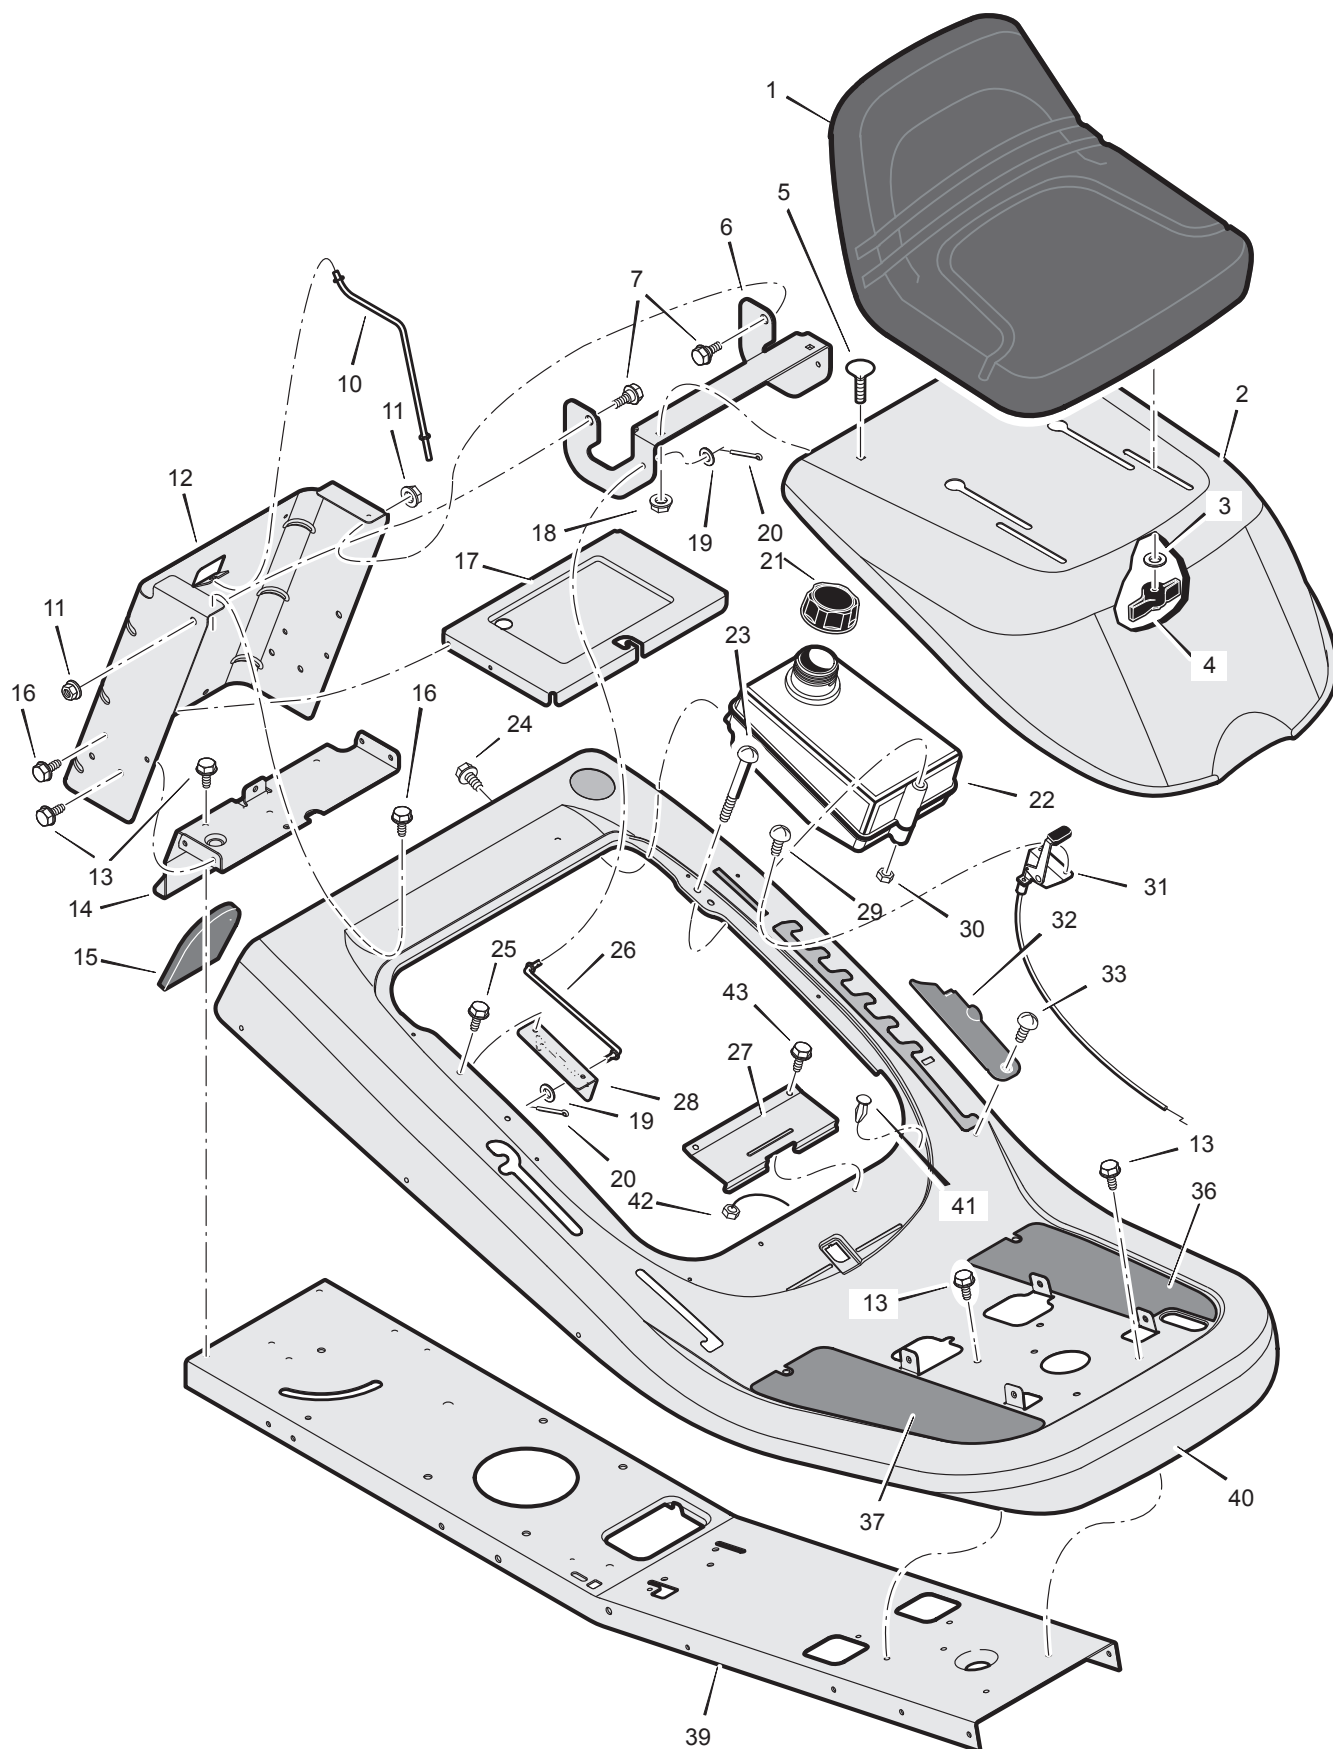

ART. NO.: 90063123
MODEL: Rider 7600E 2i1
YEAR: 2022

POS	QTY	PARTNUMBER	BESKRIVELSE	DESCRIPTION
1	1	438669	SÆDE	SEAT
2	1	438670	MOTORHJELM	HOOD
3	2	438671	SKIVE	WASHER
4	2	438672	VINGEMØTRIK	BOLT, WING
5	2	438673	BOLT	BOLT, CARRIAGE
6	1	438674	BESLAG	BRACKET, HINGE
7	2	438675	BOLT	BOLT, SHOULDER
10	1	438676	STANG TIL BATTERI	ROD, BATTERY
11	2	438677	MØTRIK	NUT, FLANGE
12	1	438678	BAGPLADE	PLATE, REAR
13	9	438679	SKRUE	SCREW
14	1	438680	SPÆNDEPLADE	PLATE, HITCH
15	1	438681	BESKYTTELSESPLADE	COVER
16	10	438682	SKRUE	SCREW
17	1	438683	BATTERIBAKKE	TRAY, BATTERY
18	2	438684	MØTRIK	NUT, FLANGE
19	2	438685	SKIVE	WASHER
20	6	438686	SPLIT	PIN, COTTER
21	1	444074	BENZINLÅG	CAP, FUEL TANK
22	1	444075	BENZINTANK	TANK, FUEL
23	1	438689	SKRUE	SCREW
24	2	438690	SKRUE	SCREW
25	10	438682	SKRUE	SCREW
26	1	438691	STANG	ROD, HOOD PROP
27	1	438692	FJEDER TIL SÆDEKONTAKT	SPRING, SEAT DECK
28	1	438693	BESLAG	BRACKET, PROP ROD
29	2	438694	SKRUE	SCREW
30	6	438695	MØTRIK	NUT, NY?LOCK
31	1	438696	GASHÅNDTAG MED KABEL	CONTROL, THROTTLE
32	1	438697	AFSKÆRMNING TIL GEARVÆLGER	COVER, DETENT (BLACK)
33	1	438698	BOLT	BOLT, SHOULDER
36	1	438699	MÅTTE TIL VENSTRE FOD	FOOTMAT, LEFT (BLACK)
37	1	438700	MÅTTE TIL HØJRE FOD	FOOTMAT, RIGHT (BLACK)
39	1	438701	RAMME	FRAME
40	1	438702	CHASSIS SIDDE KONSOL	DECK, SEAT
41	6	438703	TAP	BUMPER
42	2	438695	MØTRIK	NUT, NY?LOCK
43	2	438704	SKRUE	SCREW
44	1	438705	VARMESKJOLD	HEAT SHIELD
45	1	438706	AFSTANDSSKIVE BRÆNDSTOFTANK	SPACER, TANK FUEL
46	1	438707	BESLAG TIL BRÆNDSTOFTANK	BRACKET, TANK FUEL
47	2	438708	SPÆNDEBÅND	HOSE CLAMP
48	1	438709	BRÆNDSTOFTSLANGE 6000 RL	"FUEL LINE--6000"/"RL"