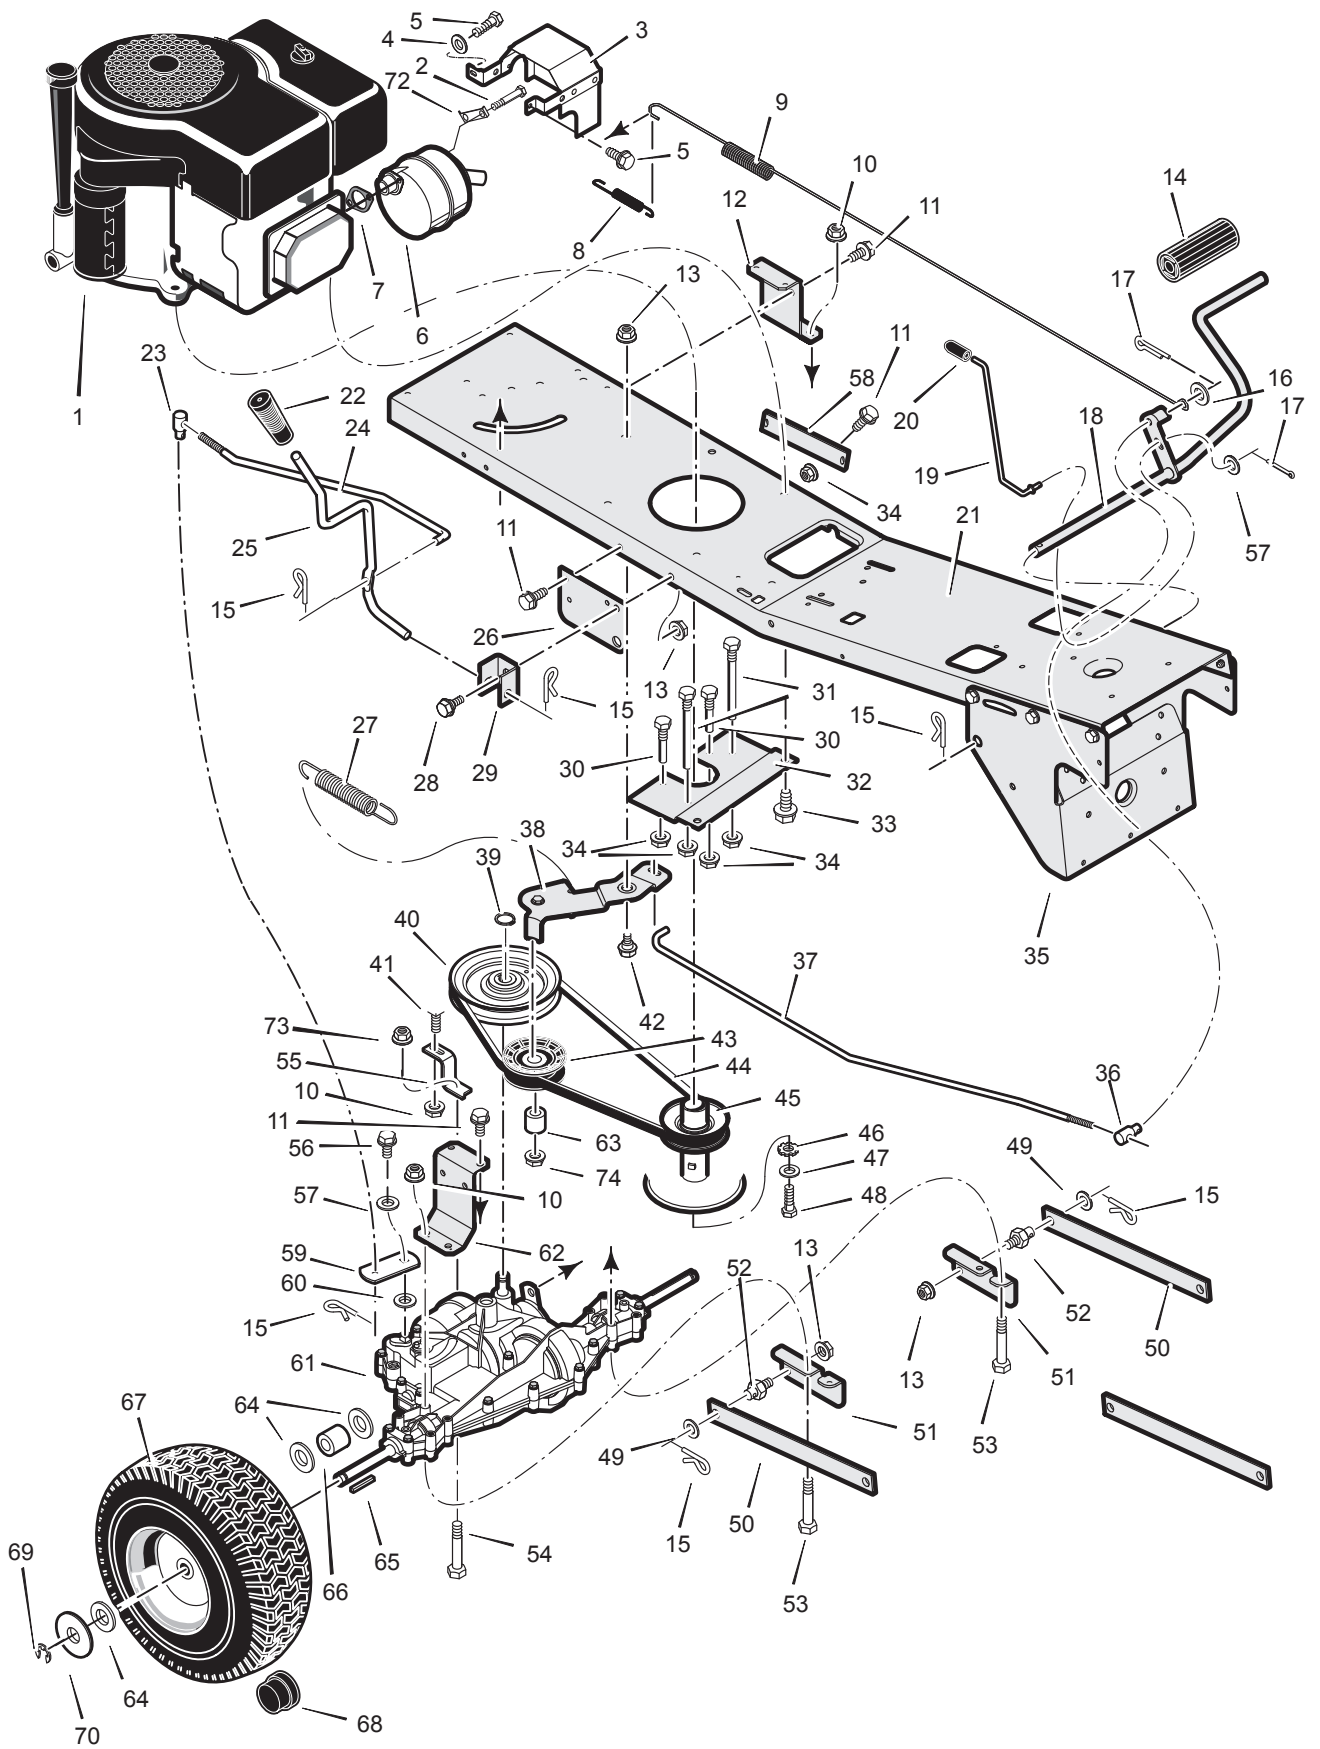

ART. NO.: 90063123
MODEL: Rider 7600E 2i1
YEAR: 2022

POS	QTY	PARTNUMBER	BESKRIVELSE	DESCRIPTION
1	1	438669	SÆDE	SEAT
2	1	438670	MOTORHJELM	HOOD
3	2	438671	SKIVE	WASHER
4	2	438672	VINGEMØTRIK	BOLT, WING
5	2	438673	BOLT	BOLT, CARRIAGE
6	1	438674	BESLAG	BRACKET, HINGE
7	2	438675	BOLT	BOLT, SHOULDER
10	1	438676	STANG TIL BATTERI	ROD, BATTERY
11	2	438677	MØTRIK	NUT, FLANGE
12	1	438678	BAGPLADE	PLATE, REAR
13	9	438679	SKRUE	SCREW
14	1	438680	SPÆNDEPLADE	PLATE, HITCH
15	1	438681	BESKYTTELSESPLADE	COVER
16	10	438682	SKRUE	SCREW
17	1	438683	BATTERIBAKKE	TRAY, BATTERY
18	2	438684	MØTRIK	NUT, FLANGE
19	2	438685	SKIVE	WASHER
20	6	438686	SPLIT	PIN, COTTER
21	1	444074	BENZINLÅG	CAP, FUEL TANK
22	1	444075	BENZINTANK	TANK, FUEL
23	1	438689	SKRUE	SCREW
24	2	438690	SKRUE	SCREW
25	10	438682	SKRUE	SCREW
26	1	438691	STANG	ROD, HOOD PROP
27	1	438692	FJEDER TIL SÆDEKONTAKT	SPRING, SEAT DECK
28	1	438693	BESLAG	BRACKET, PROP ROD
29	2	438694	SKRUE	SCREW
30	6	438695	MØTRIK	NUT, NY?LOCK
31	1	438696	GASHÅNDTAG MED KABEL	CONTROL, THROTTLE
32	1	438697	AFSKÆRMNING TIL GEARVÆLGER	COVER, DETENT (BLACK)
33	1	438698	BOLT	BOLT, SHOULDER
36	1	438699	MÅTTE TIL VENSTRE FOD	FOOTMAT, LEFT (BLACK)
37	1	438700	MÅTTE TIL HØJRE FOD	FOOTMAT, RIGHT (BLACK)
39	1	438701	RAMME	FRAME
40	1	438702	CHASSIS SIDDE KONSOL	DECK, SEAT
41	6	438703	TAP	BUMPER
42	2	438695	MØTRIK	NUT, NY?LOCK
43	2	438704	SKRUE	SCREW
44	1	438705	VARMESKJOLD	HEAT SHIELD
45	1	438706	AFSTANDSSKIVE BRÆNDSTOFTANK	SPACER, TANK FUEL
46	1	438707	BESLAG TIL BRÆNDSTOFTANK	BRACKET, TANK FUEL
47	2	438708	SPÆNDEBÅND	HOSE CLAMP
48	1	438709	BRÆNDSTOFTSLANGE 6000 RL	"FUEL LINE--6000"/"RL"